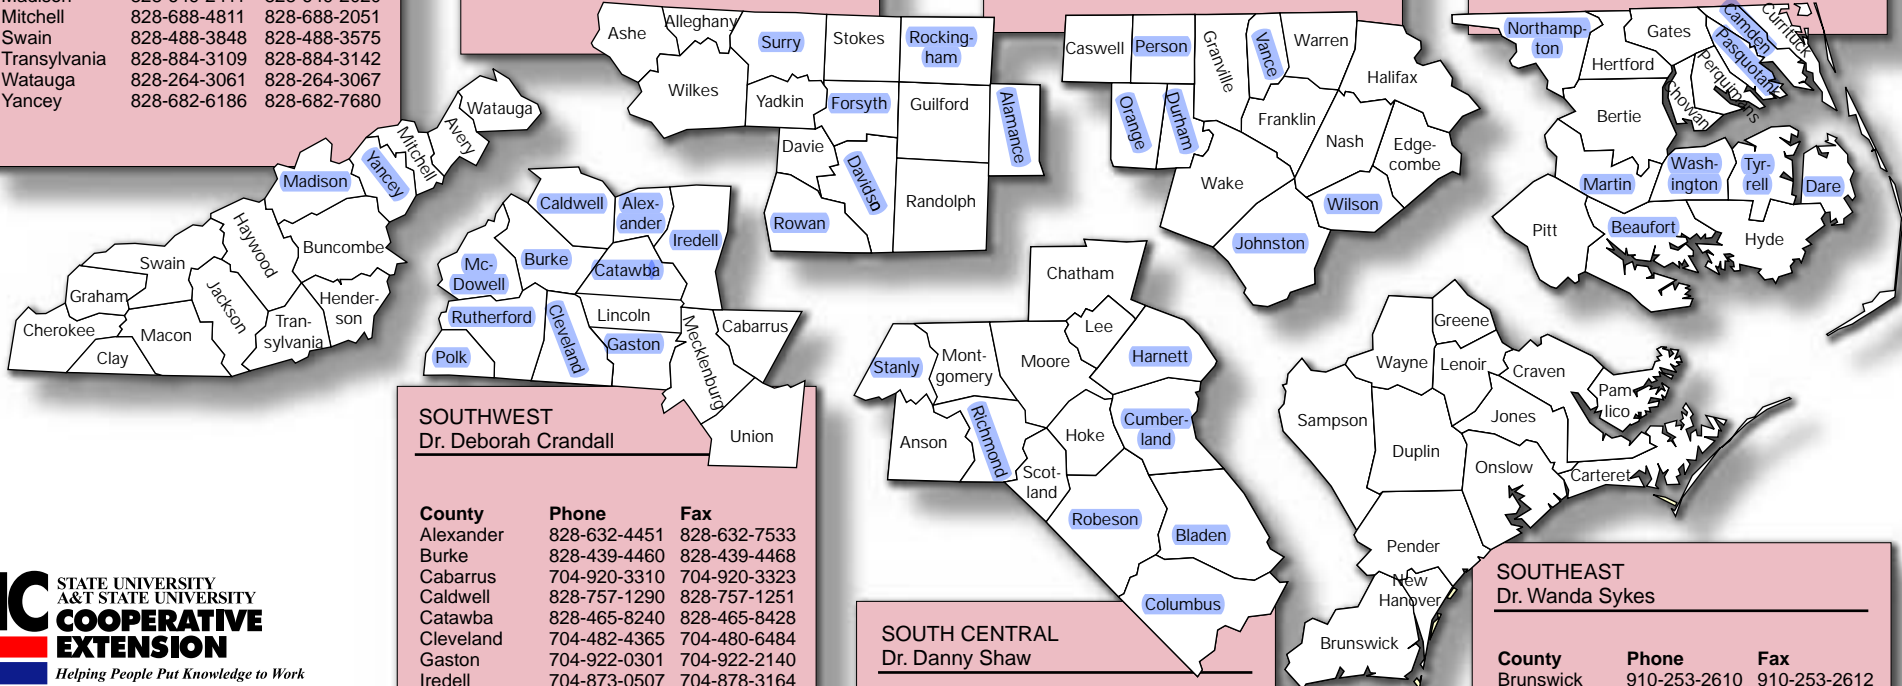

NORTH CENTRAL
Dr. Donald Cobb

County	Phone	Fax
Caswell	336-694-4158	336-694-5930
Durham	919-560-0525	919-560-0530
Edgecombe	252-641-7815	252-641-7831
Franklin	919-496-3344	919-496-0222
Granville	919-603-1350	919-603-0268
Halifax	252-583-5161	252-583-1683
Johnston	919-989-5380	919-989-5475
Nash	252-459-9810	252-459-9850
Orange	919-245-2050	919-644-3067
Person	336-599-1195	336-598-0272
Vance	252-438-8188	252-492-3830
Wake	919-250-1100	919-250-1097
Warren	252-257-3640	252-257-5616
Wilson	252-237-0111	252-237-0114

NORTHEAST
Dr. Russell King

County	Phone	Fax
Beaufort	252-946-0111	252-975-5887
Bertie	252-794-5317	252-794-5327
Camden	252-338-1919	252-338-0277
Chowan	252-482-6585	252-482-6590
Currituck	252-232-2261	252-232-3290
Dare	252-473-4290	252-473-3106
Gates	252-357-1400	252-357-1167
Hertford	252-358-7822	252-358-7880
Hyde	252-926-4486	252-926-4490
Martin	252-792-1621	252-792-2408
Northampton	252-534-2711	252-534-1827
Pasquotank	252-338-3954	252-338-6442
Perquimans	252-426-5428	252-426-1646
Pitt	252-902-1700	252-757-1456
Tyrrell	252-796-1581	252-796-2881
Washington	252-793-2163	252-793-1562

SOUTHWEST
Dr. Deborah Crandall

County	Phone	Fax
Alexander	828-632-4451	828-632-7533
Burke	828-439-4460	828-439-4468
Cabarrus	704-920-3310	704-920-3323
Caldwell	828-757-1290	828-757-1251
Catawba	828-465-8240	828-465-8428
Cleveland	704-482-4365	704-480-6484
Gaston	704-922-0301	704-922-2140
Iredell	704-873-0507	704-878-3164
Lincoln	704-736-8452	704-736-8466
McDowell	828-652-7121	828-652-8104
Mecklenburg	704-336-2561	704-336-6876
Polk	828-894-8218	828-894-5693
Rutherford	828-287-6010	828-288-4036
Union	704-283-3801	704-283-3734

SOUTH CENTRAL
Dr. Danny Shaw

County	Phone	Fax
Anson	704-694-2415	704-694-2248
Bladen	910-862-4591	910-862-6939
Chatham	919-542-8202	919-542-8246
Columbus	910-640-6605	910-642-6315
Cumberland	910-321-6860	910-321-6883
Harnett	910-893-7530	910-893-7539
Hoke	910-875-3461	910-875-9044
Lee	919-775-5624	919-775-1302
Montgomery	910-576-6011	910-576-2635
Moore	910-947-3188	910-947-1494
Richmond	910-997-8255	910-997-8257
Robeson	910-671-3276	910-671-6278
Scotland	910-277-2422	910-277-2426
Stanly	704-983-3987	704-983-3303

SOUTHEAST
Dr. Wanda Sykes

County	Phone	Fax
Brunswick	910-253-2610	910-253-2612
Carteret	252-222-6352	252-222-6361
Craven	252-633-1477	252-633-2120
Duplin	910-296-2143	910-296-2191
Greene	252-747-5831	252-747-3884
Jones	252-448-9621	252-448-1243
Lenoir	252-527-2191	252-527-1290
New Hanover	910-452-6393	910-452-6398
Onslow	910-455-5873	910-455-0977
Pamlico	252-745-4121	252-745-5082
Pender	910-259-1235	910-259-1291
Sampson	910-592-7161	910-592-9513
Wayne	919-731-1520	919-731-1511

= Regular/ 2 Check Counties